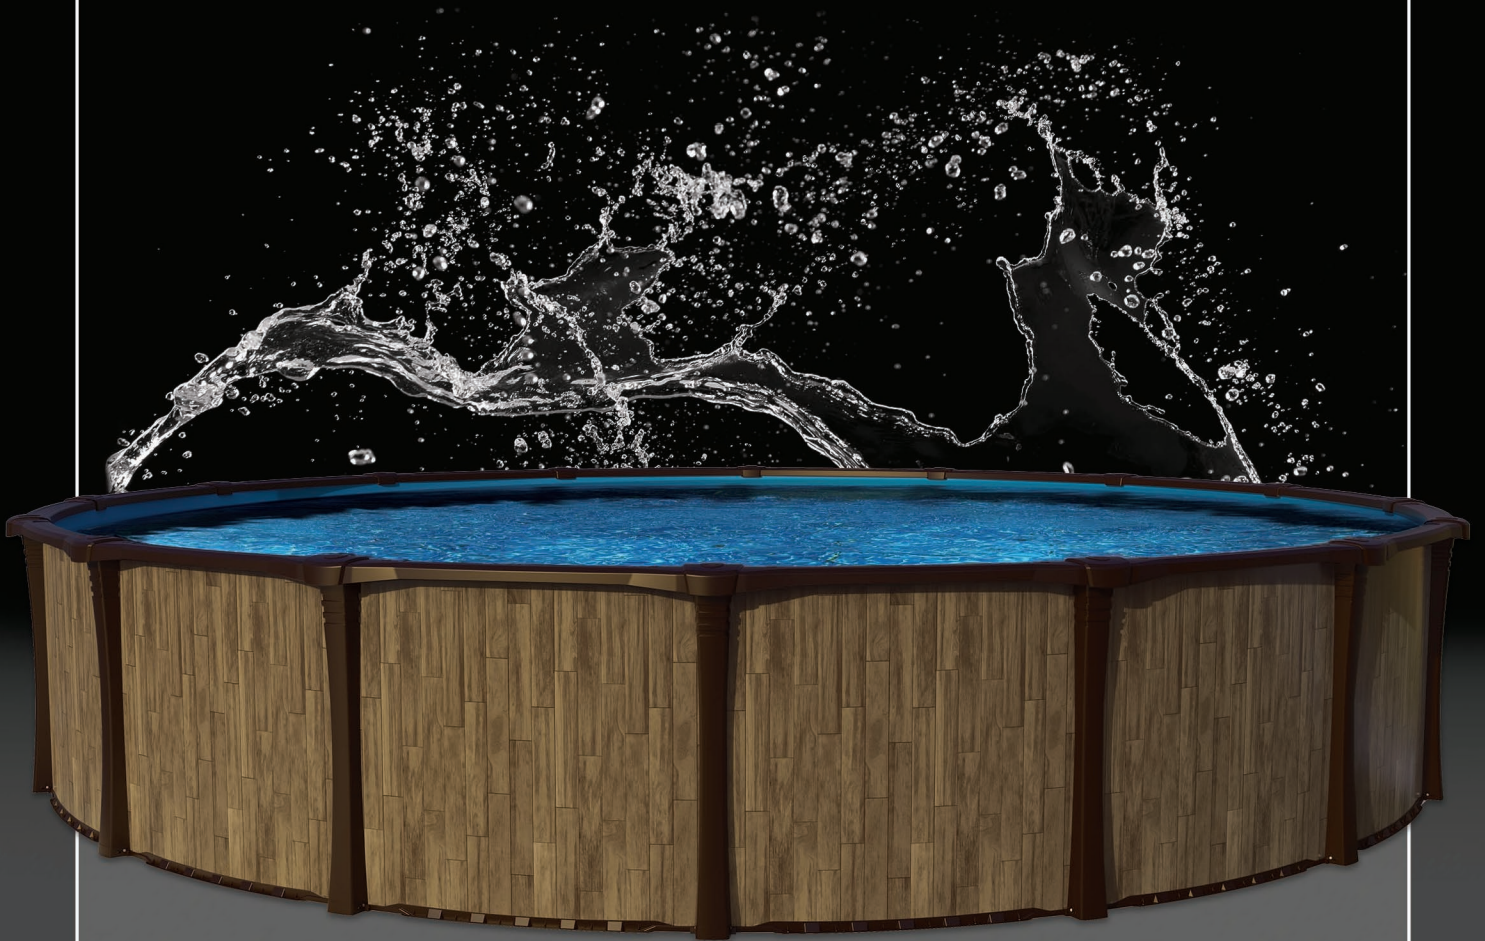

Above Ground Pools
Piscines Hors-Terre

WOODSTOCK

Gold Series
Serie Or

Gold Series

WOODSTOCK

Series Or

Easy Base assembly.
Facilité d'assemblage de la base.

Easy Top structure assembly.
Facilité d'assemblage de la structure supérieure.

Multiple layers of Protection.
Protection multi-couches.

Graded rail to ensure good assembly.
Rail graduée assure un bon montage.

Starjet Option

Incorporate the illuminated Waterjet system.

Option StarJet

Incorporez le système de jet d'eau illuminé.

Ajustable Ledges Covers

One Screw interlock system.

Couvres Margelles Ajustables

Système d'emboîtement à une vis.

Thick & Robust Ledges

*Optimised for better weight distribution.
Superior quality resin blends.
6 1/2" Width.*

Margelles Robuste & Épaisse

*Optimisée pour une meilleure répartition du poids.
Mélange de résine supérieure.
Largeur de 6 1/2".*

StarGlow Option

Incorporate LED light system to your uprights.

Option StarGlow