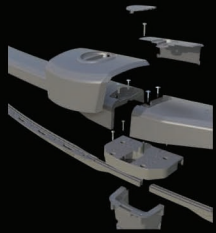

Easy Top structure assembly.
Facilité d'assemblage de la structure supérieure.