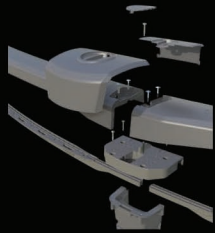

Easy Top structure assembly.
Facilité d'assemblage de la structure supérieure.