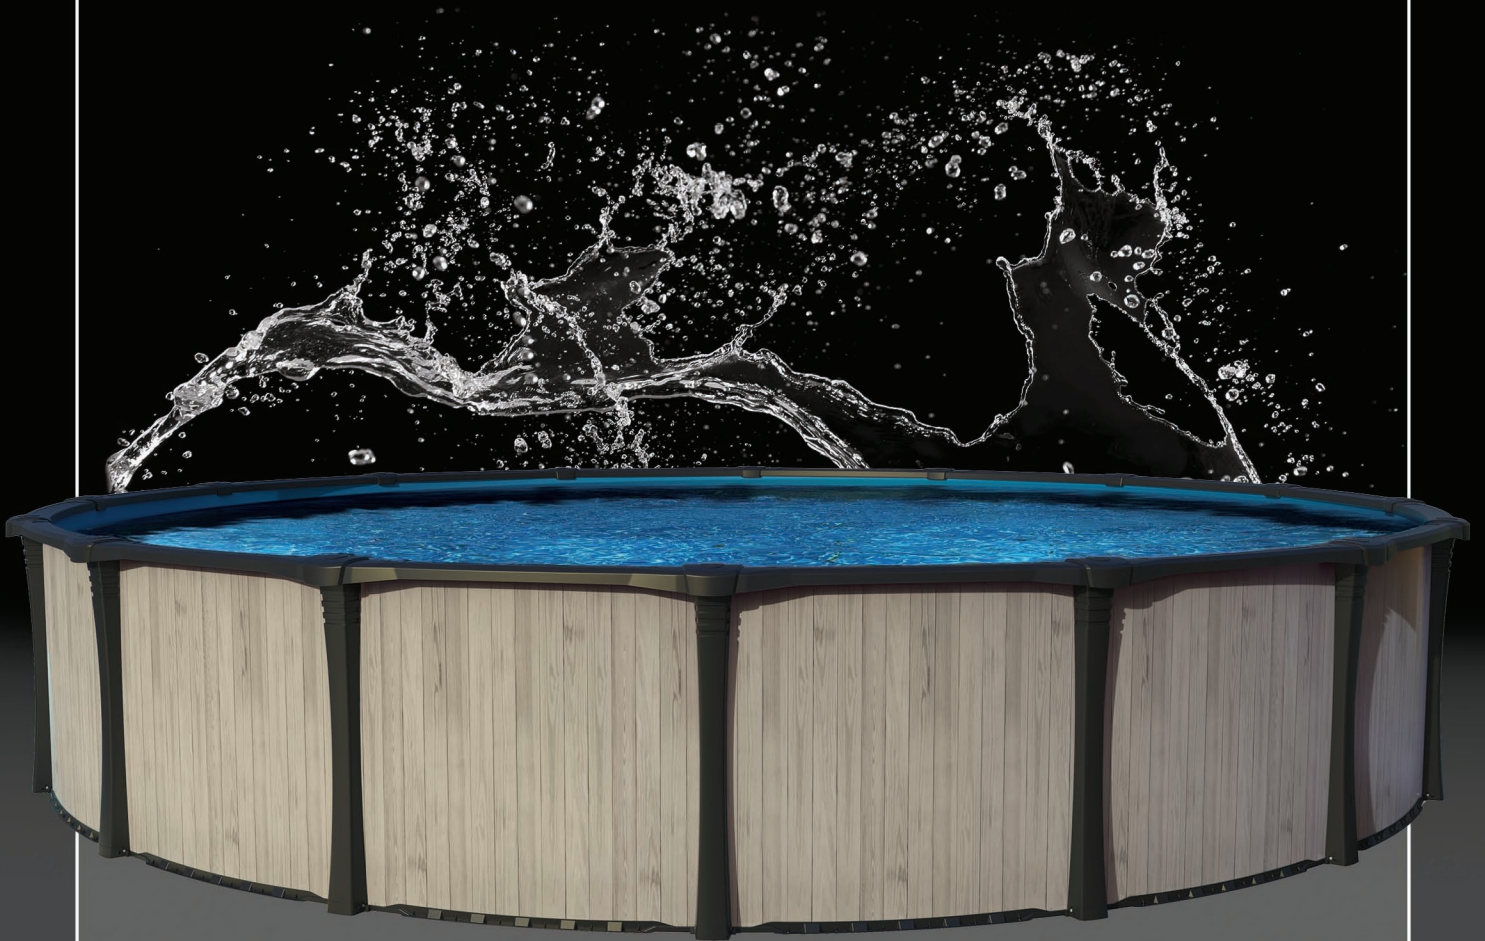

Above Ground Pools
Piscines Hors-Terre

WHITE WOOD

Gold Series
Serie Or

Gold Series

WHITE WOOD

Série Or

Easy Base assembly.
Facilité d'assemblage de la base.

Easy Top structure assembly.
Facilité d'assemblage de la structure supérieure.

Multiple layers of Protection.
Protection multi-couches.

Graded rail to ensure good assembly.
Rail graduée assure un bon montage.

Starjet Option

Incorporate the illuminated Waterjet system.

Option StarJet

Incorporez le système de jet d'eau illuminé.

Ajustable Ledges Covers

One Screw interlock system.

Couvres Margelles Ajustables

Système d'emboîtement à une vis.

Thick & Robust Ledges

*Optimised for better weight distribution.
Superior quality resin blends.
6 1/2" Width.*

La piscine Carvin offre une architecture à la fine pointe de l'ingénierie canadienne. La qualité de sa conception 100% résine permet d'obtenir un produit extrêmement fiable et robuste, qui saura braver les intempéries. Tout cela, en ayant aussi un design unique et moderne qui permettra à votre cour extérieure de se démarquer. Tailles disponible de 12 à 33 pieds.