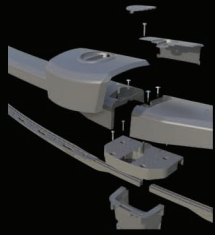

Easy Top structure assembly.
Facilité d'assemblage de la structure supérieure.